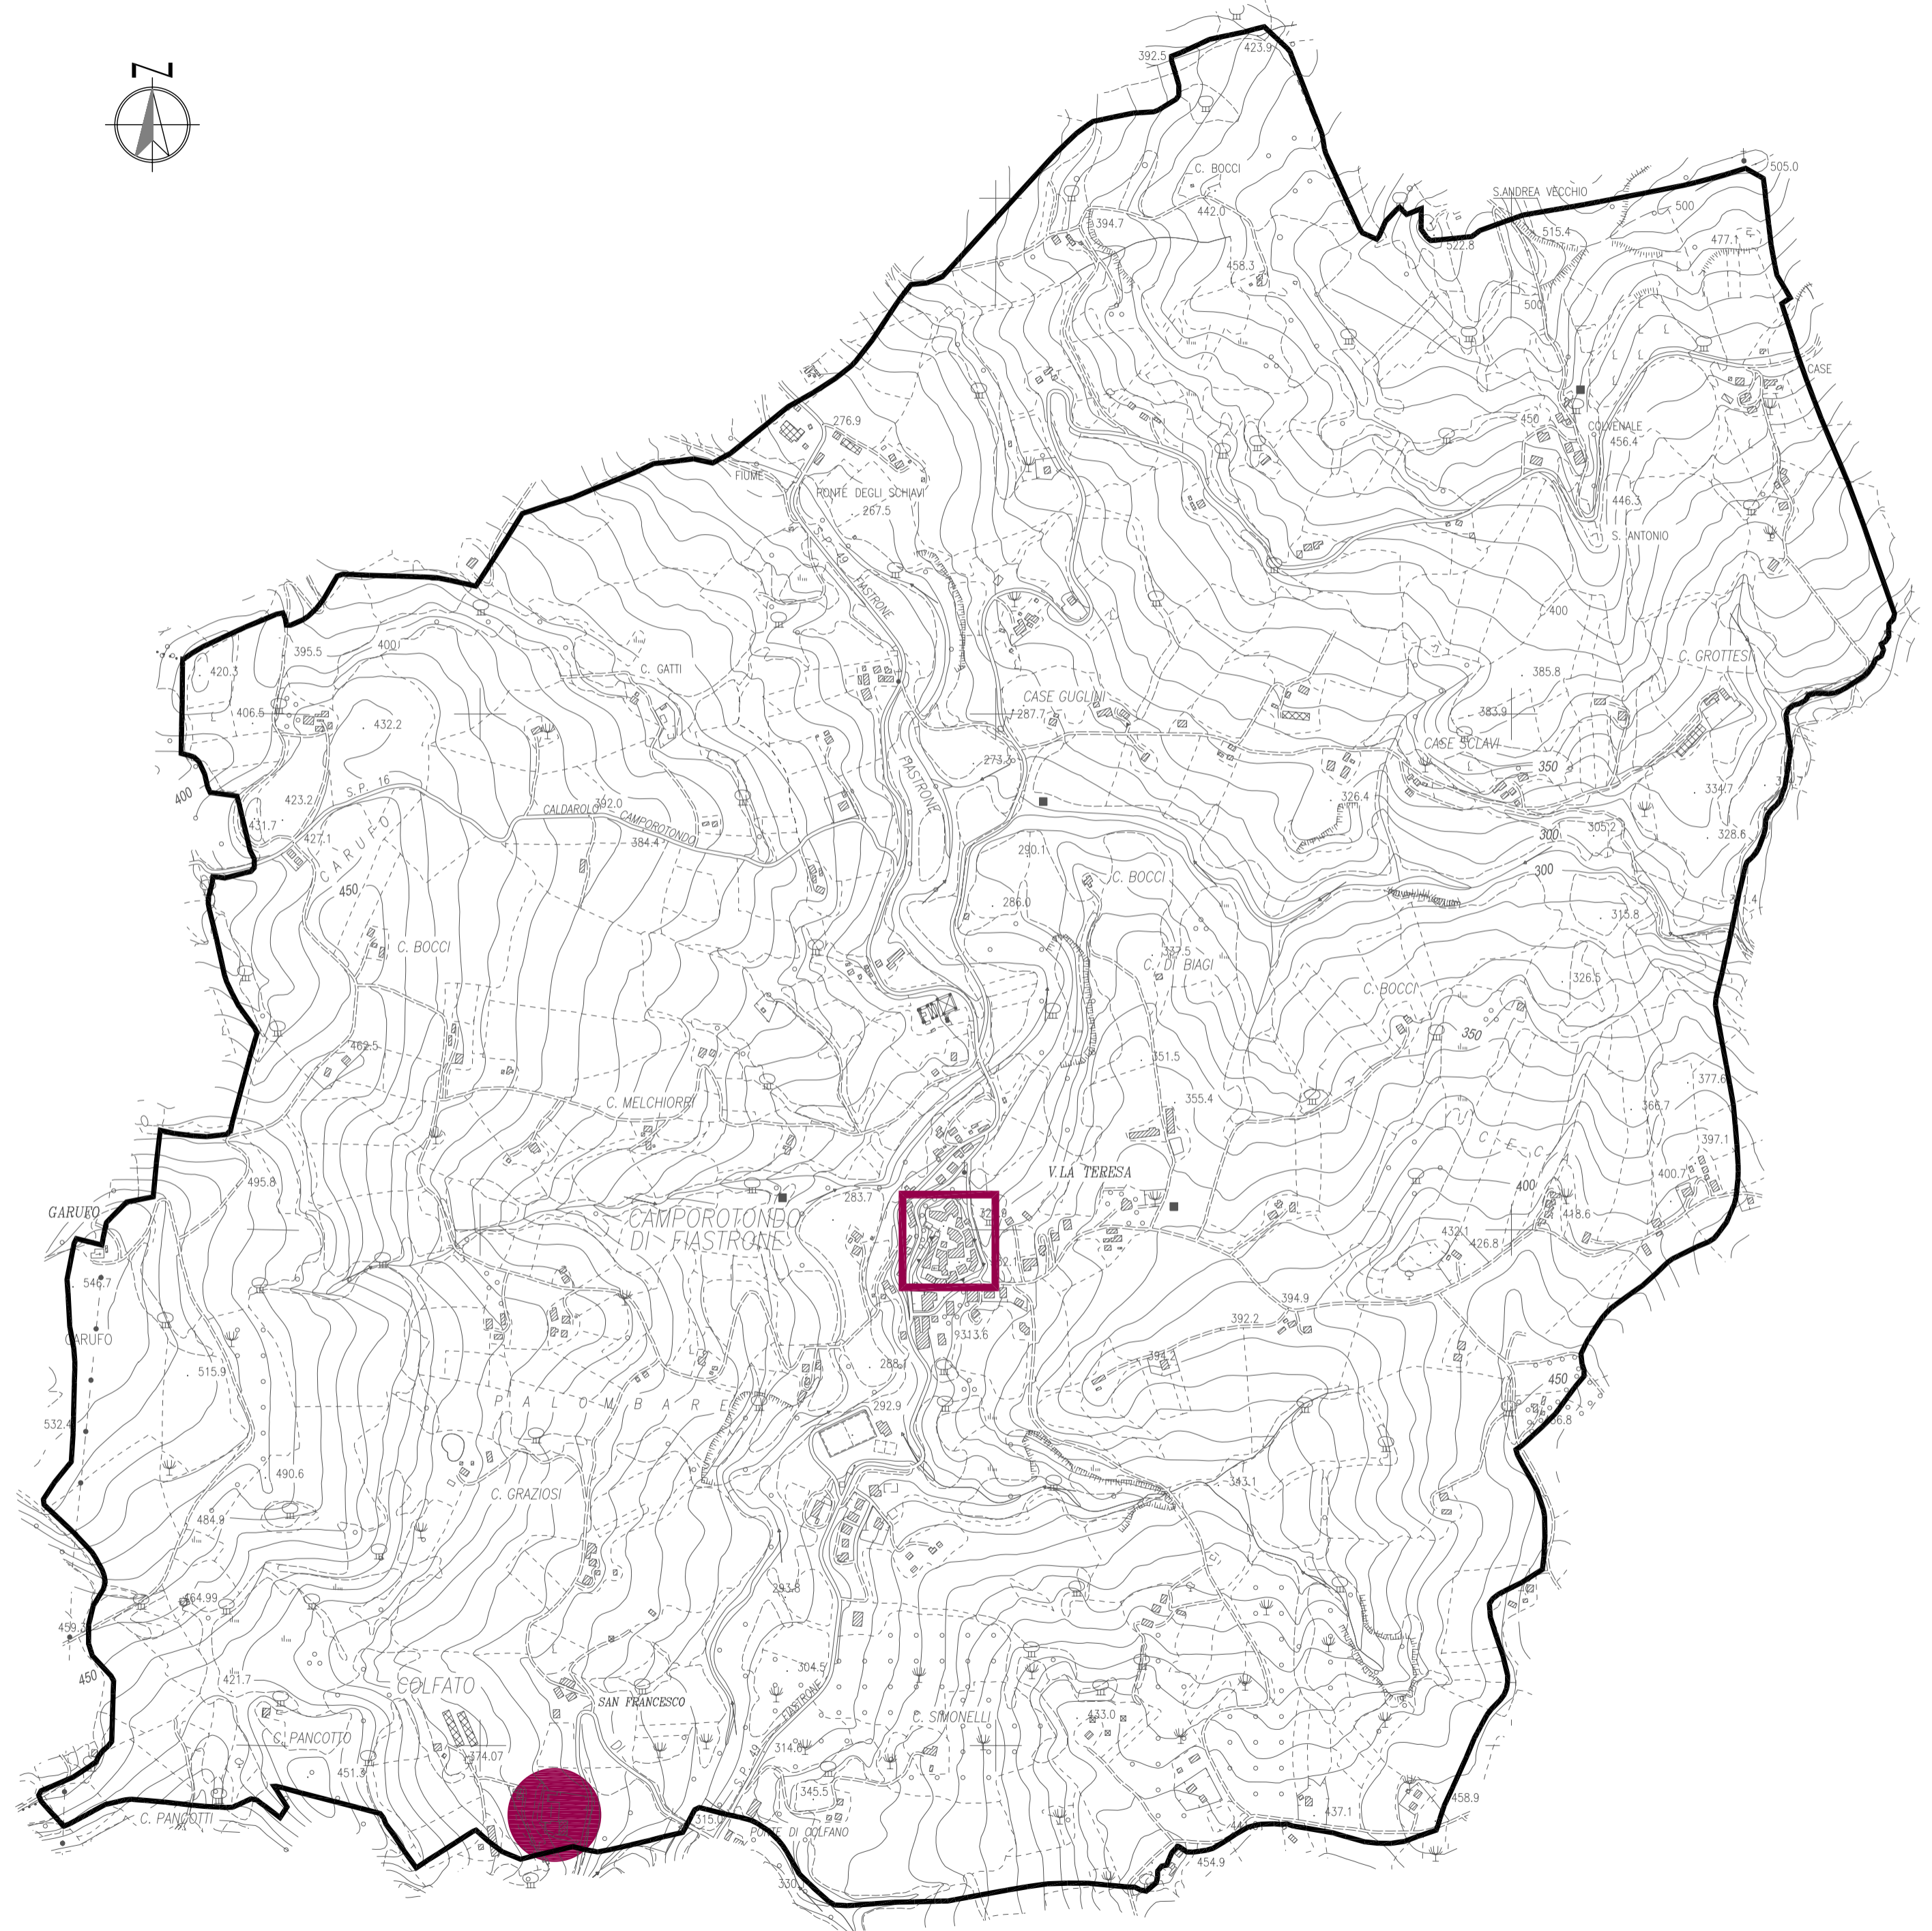

COMUNE DI CAMPOROTONDO DI FIASTRONE
 PROVINCIA DI MACERATA

**PIANO REGOLATORE GENERALE
 ADEGUAMENTO AL P.T.C.**

COMUNITA' MONTANA DEI MONTI AZZURRI

SISTEMA INSEDIATIVO

TAVOLA
22

CARTA DIACRONICA: STRATIGRAFIE STORICHE
 IL TERRITORIO IN ETA' MEDIOEVALE

TERRITORIO COMUNALE

Arch. Antonio Roberto Migliorisi
 Collaboratrici:
 Arch. Paola Fratini
 Arch. Rita Ribichini

SCALA 1: 10.000

DATA Mar. 2013

AGG.

LEGENDA	
	LIMITE AMMINISTRATIVO COMUNALE
	IL TERRITORIO NEL MEDIOEVO
	insediamenti
	BORGHII FORTIFICATI DI NUOVA FONDAZIONE
	insediamenti isolati
	ABBAZIE, MONASTERI, CONVENTI